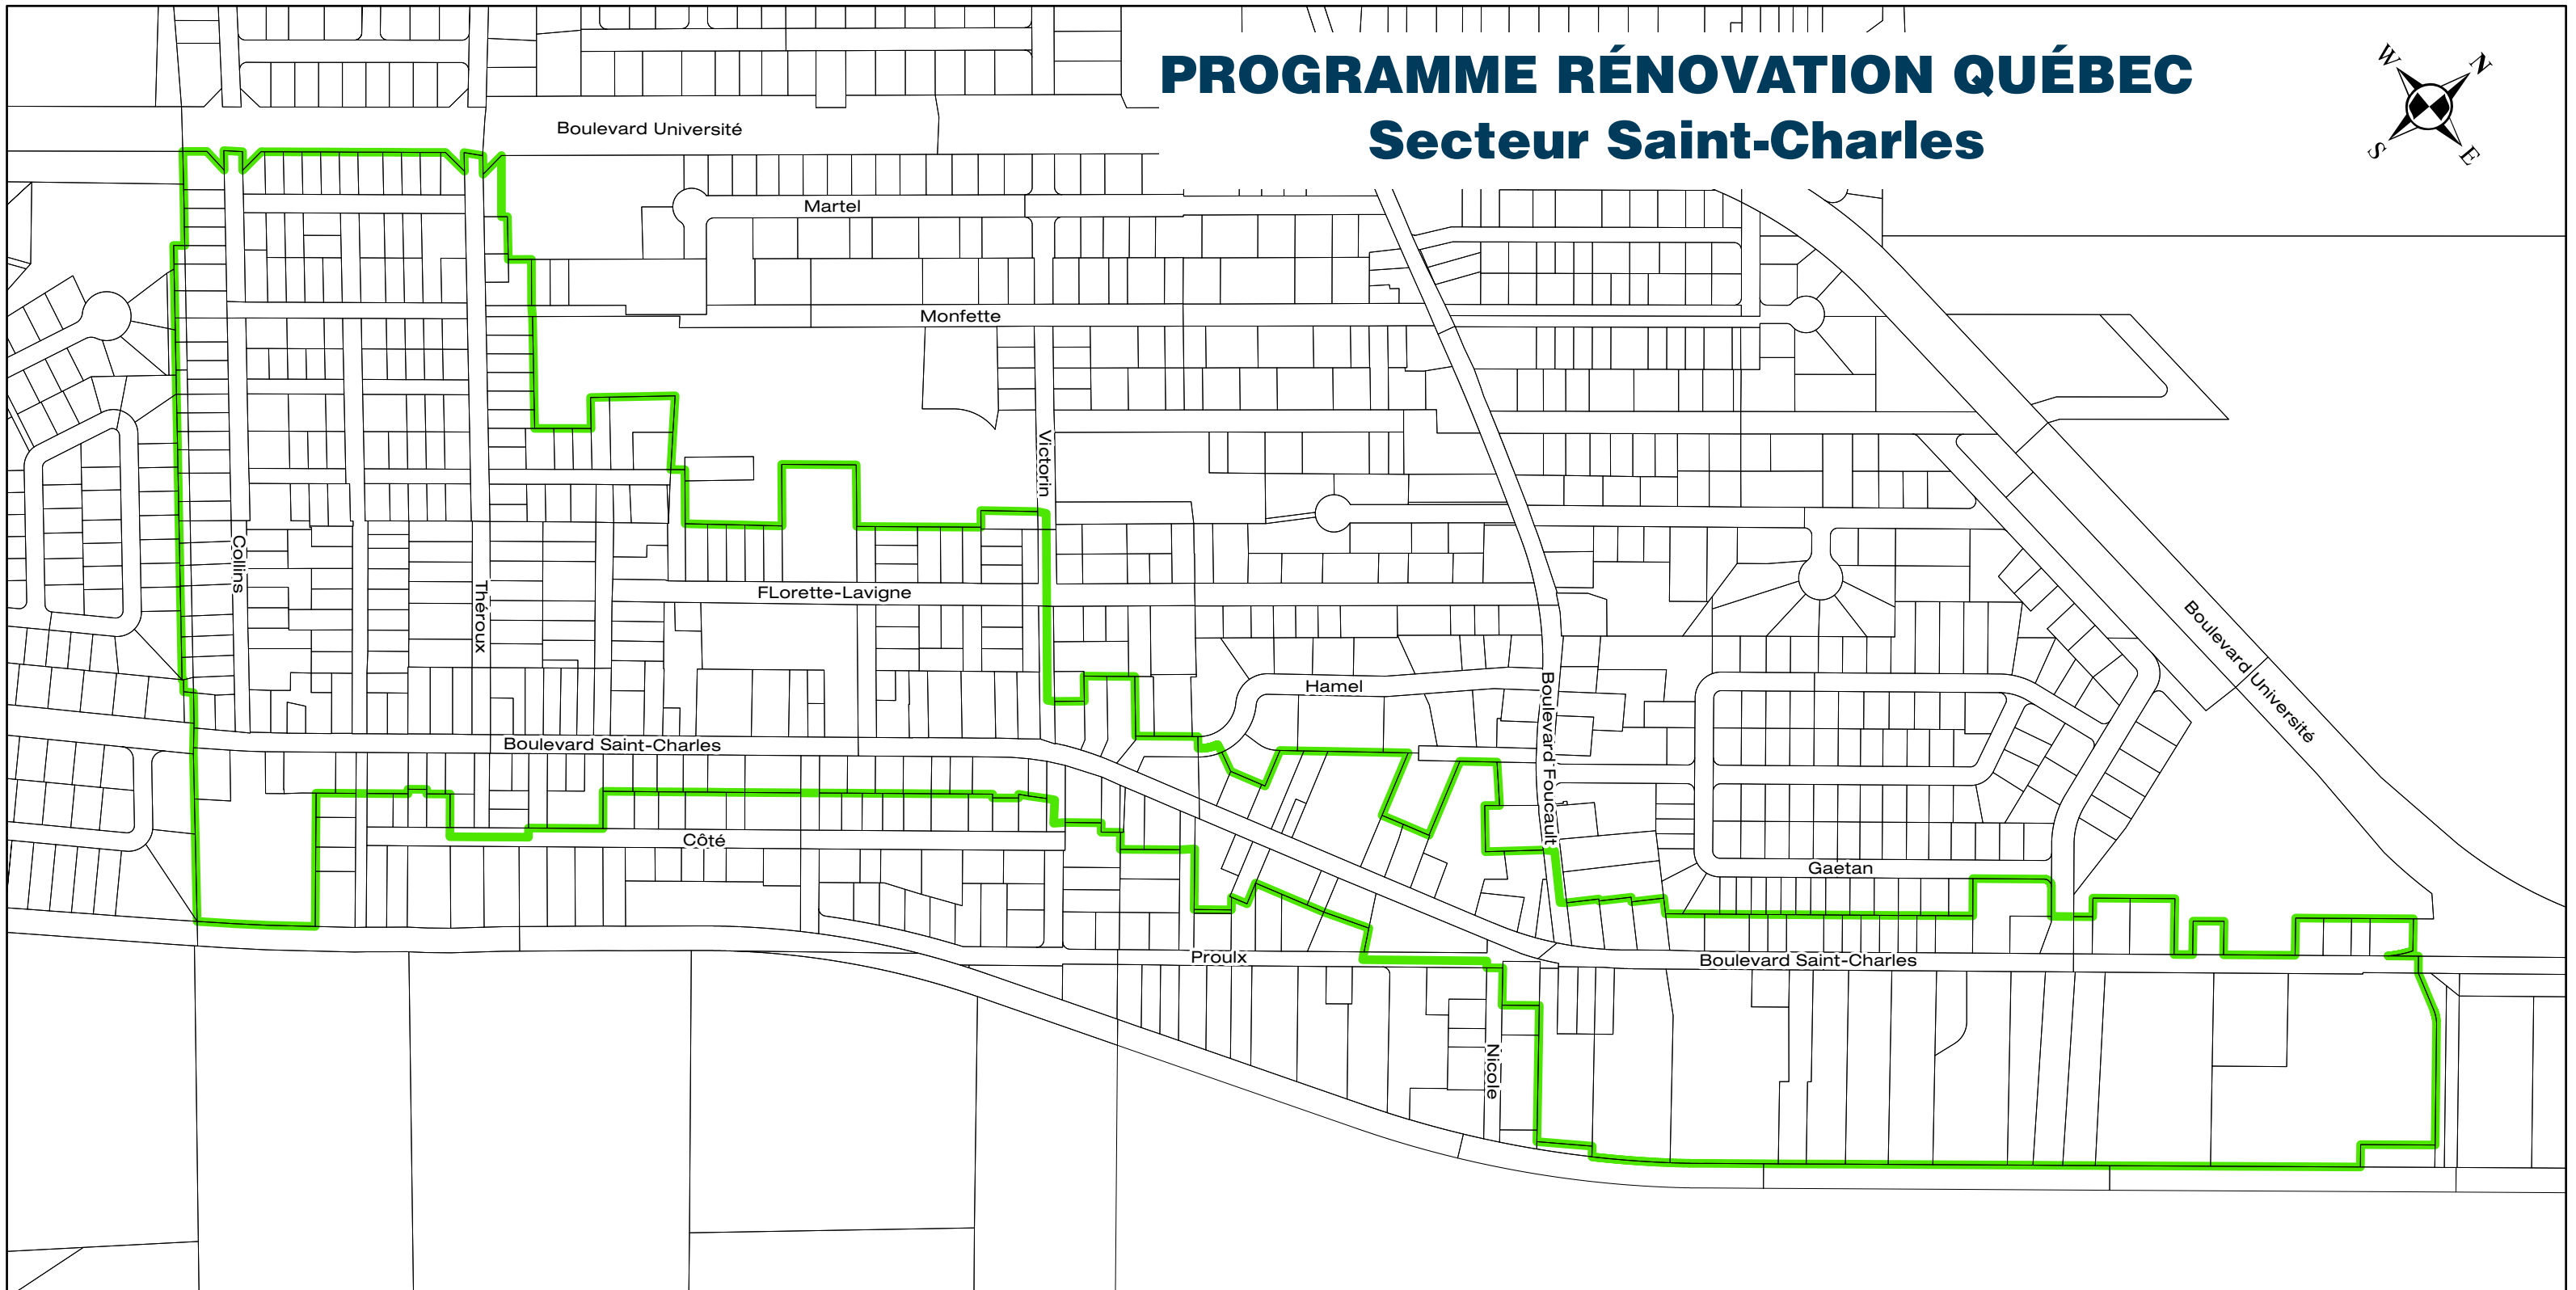

# PROGRAMME RÉNOVATION QUÉBEC

## Secteur Saint-Charles

**Légende**

 Limite du territoire de subvention

**DRUMMONDville**  
Capitale du développement

0 50 100 150 200 250 Mètres

2017-09-20