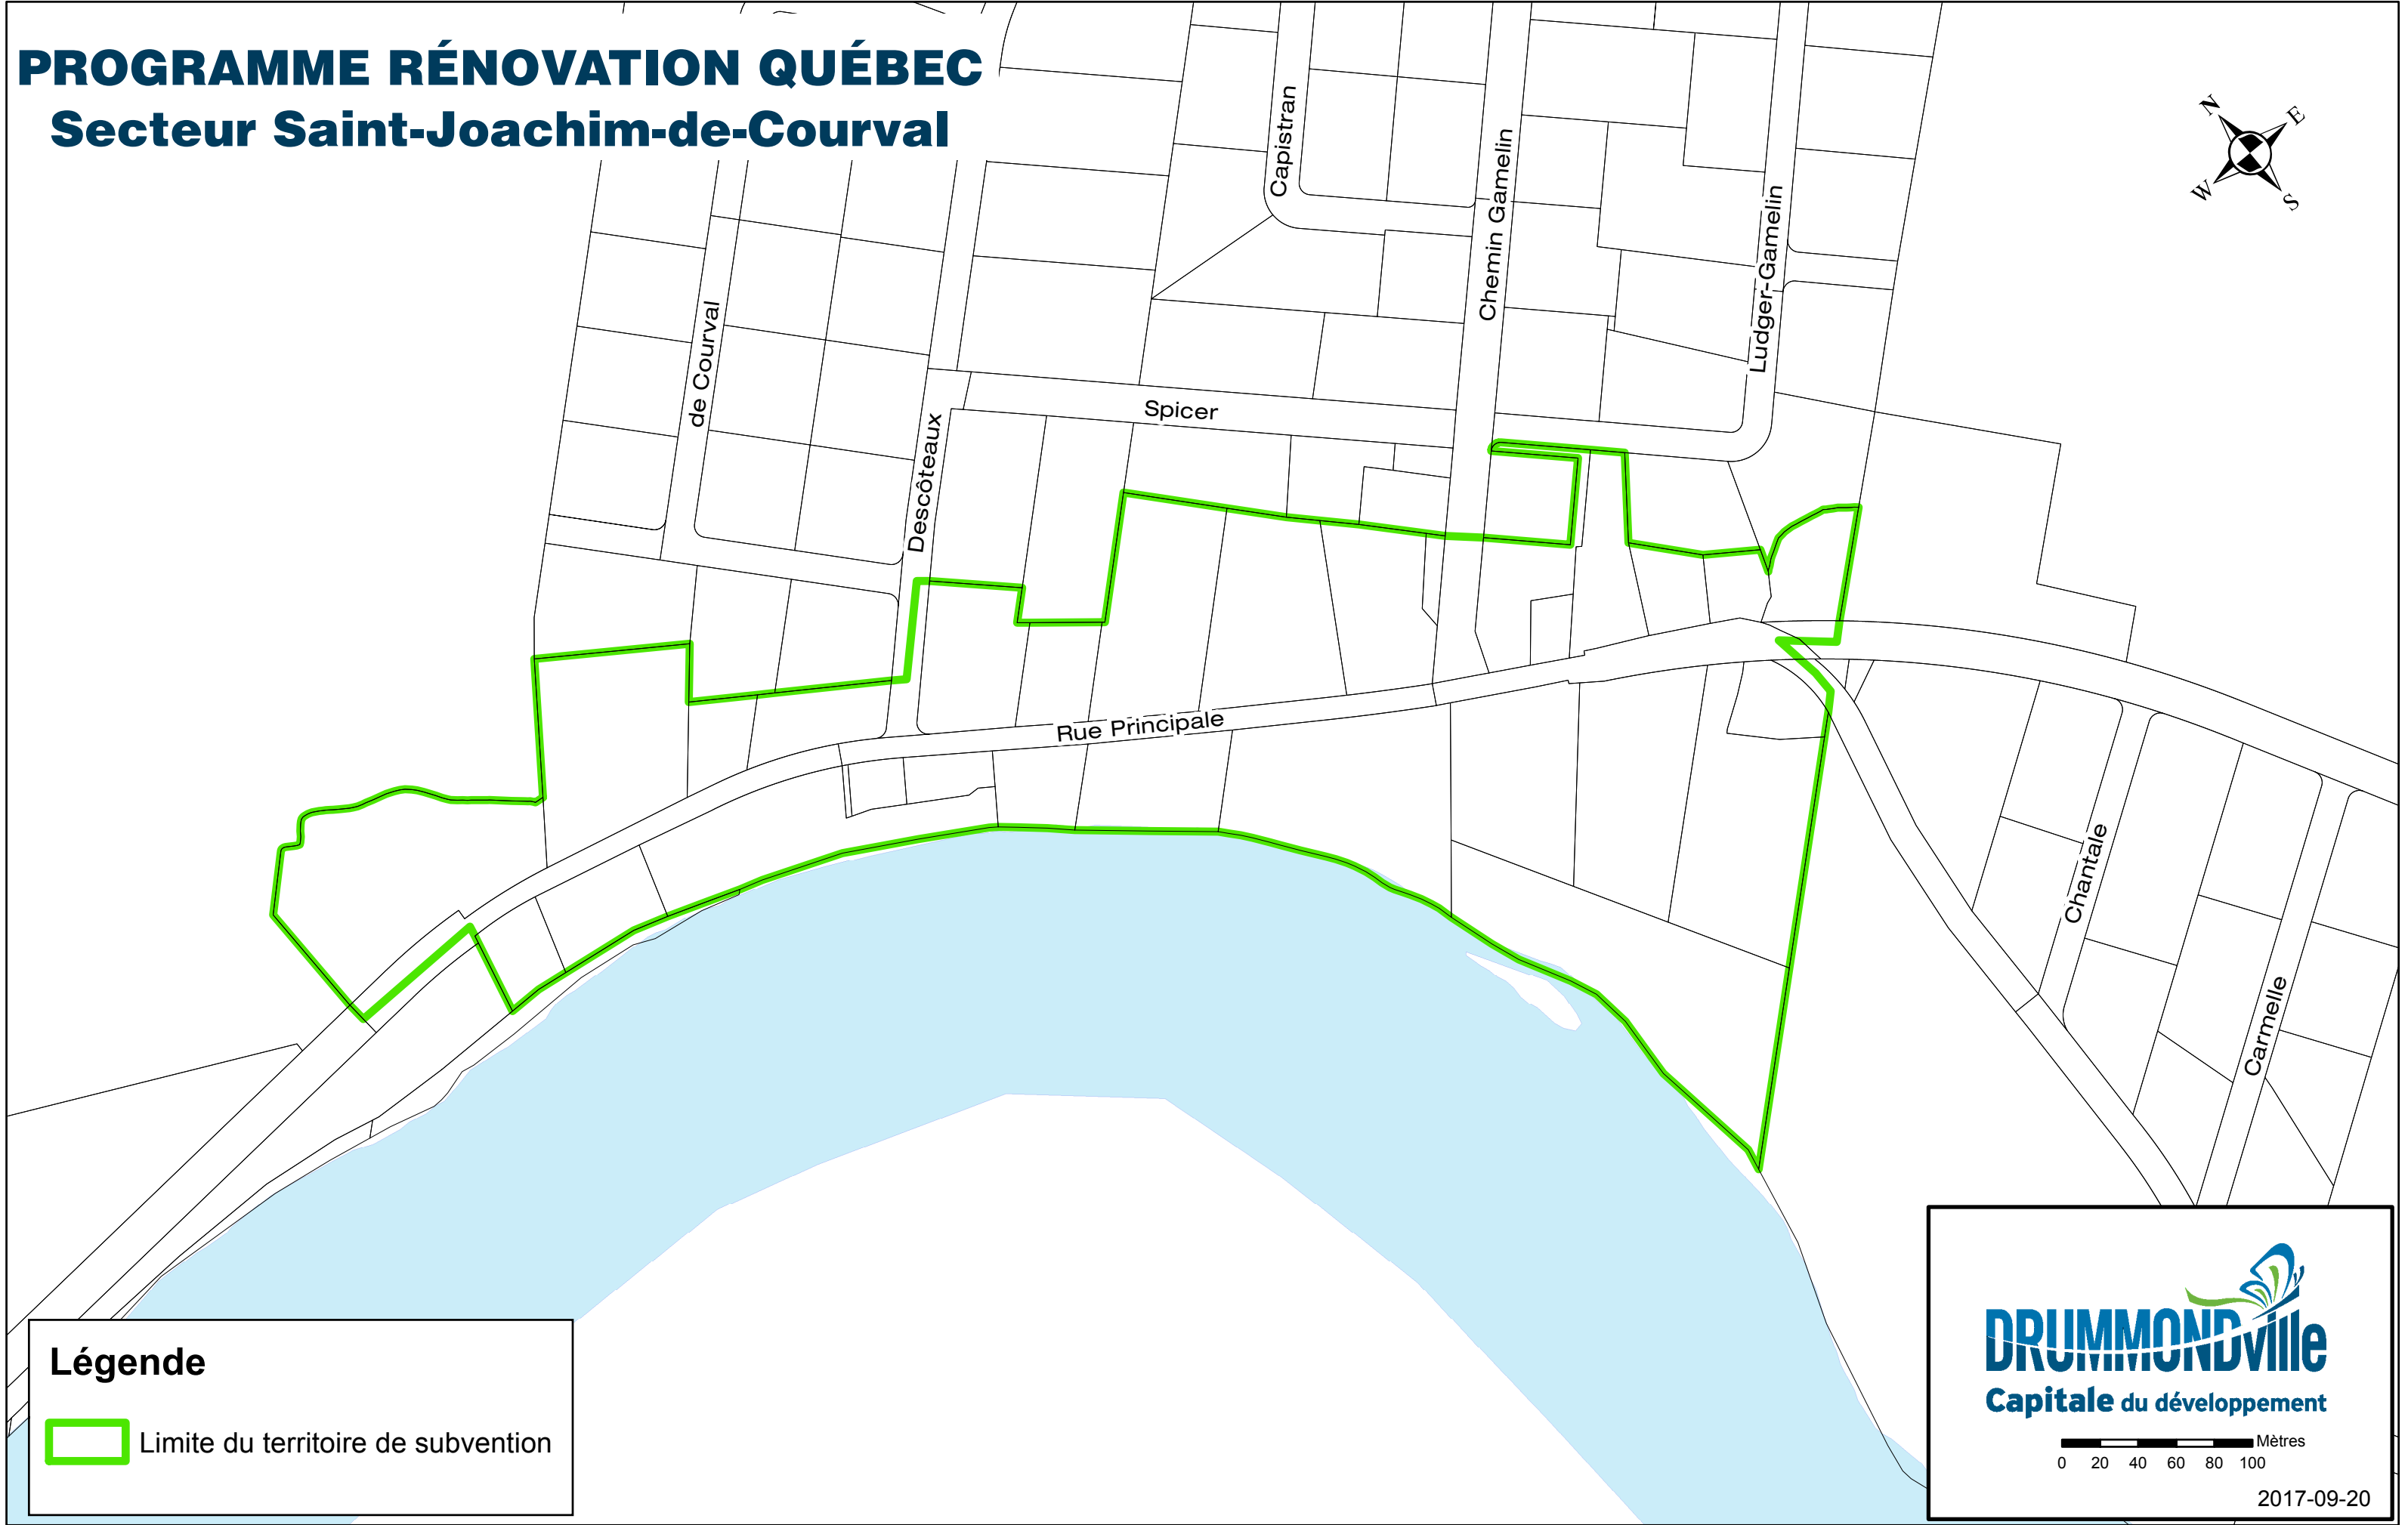

PROGRAMME RÉNOVATION QUÉBEC

Secteur Saint-Joachim-de-Courval

Légende

 Limite du territoire de subvention

DRUMMONDville
Capitale du développement

0 20 40 60 80 100 Mètres

2017-09-20