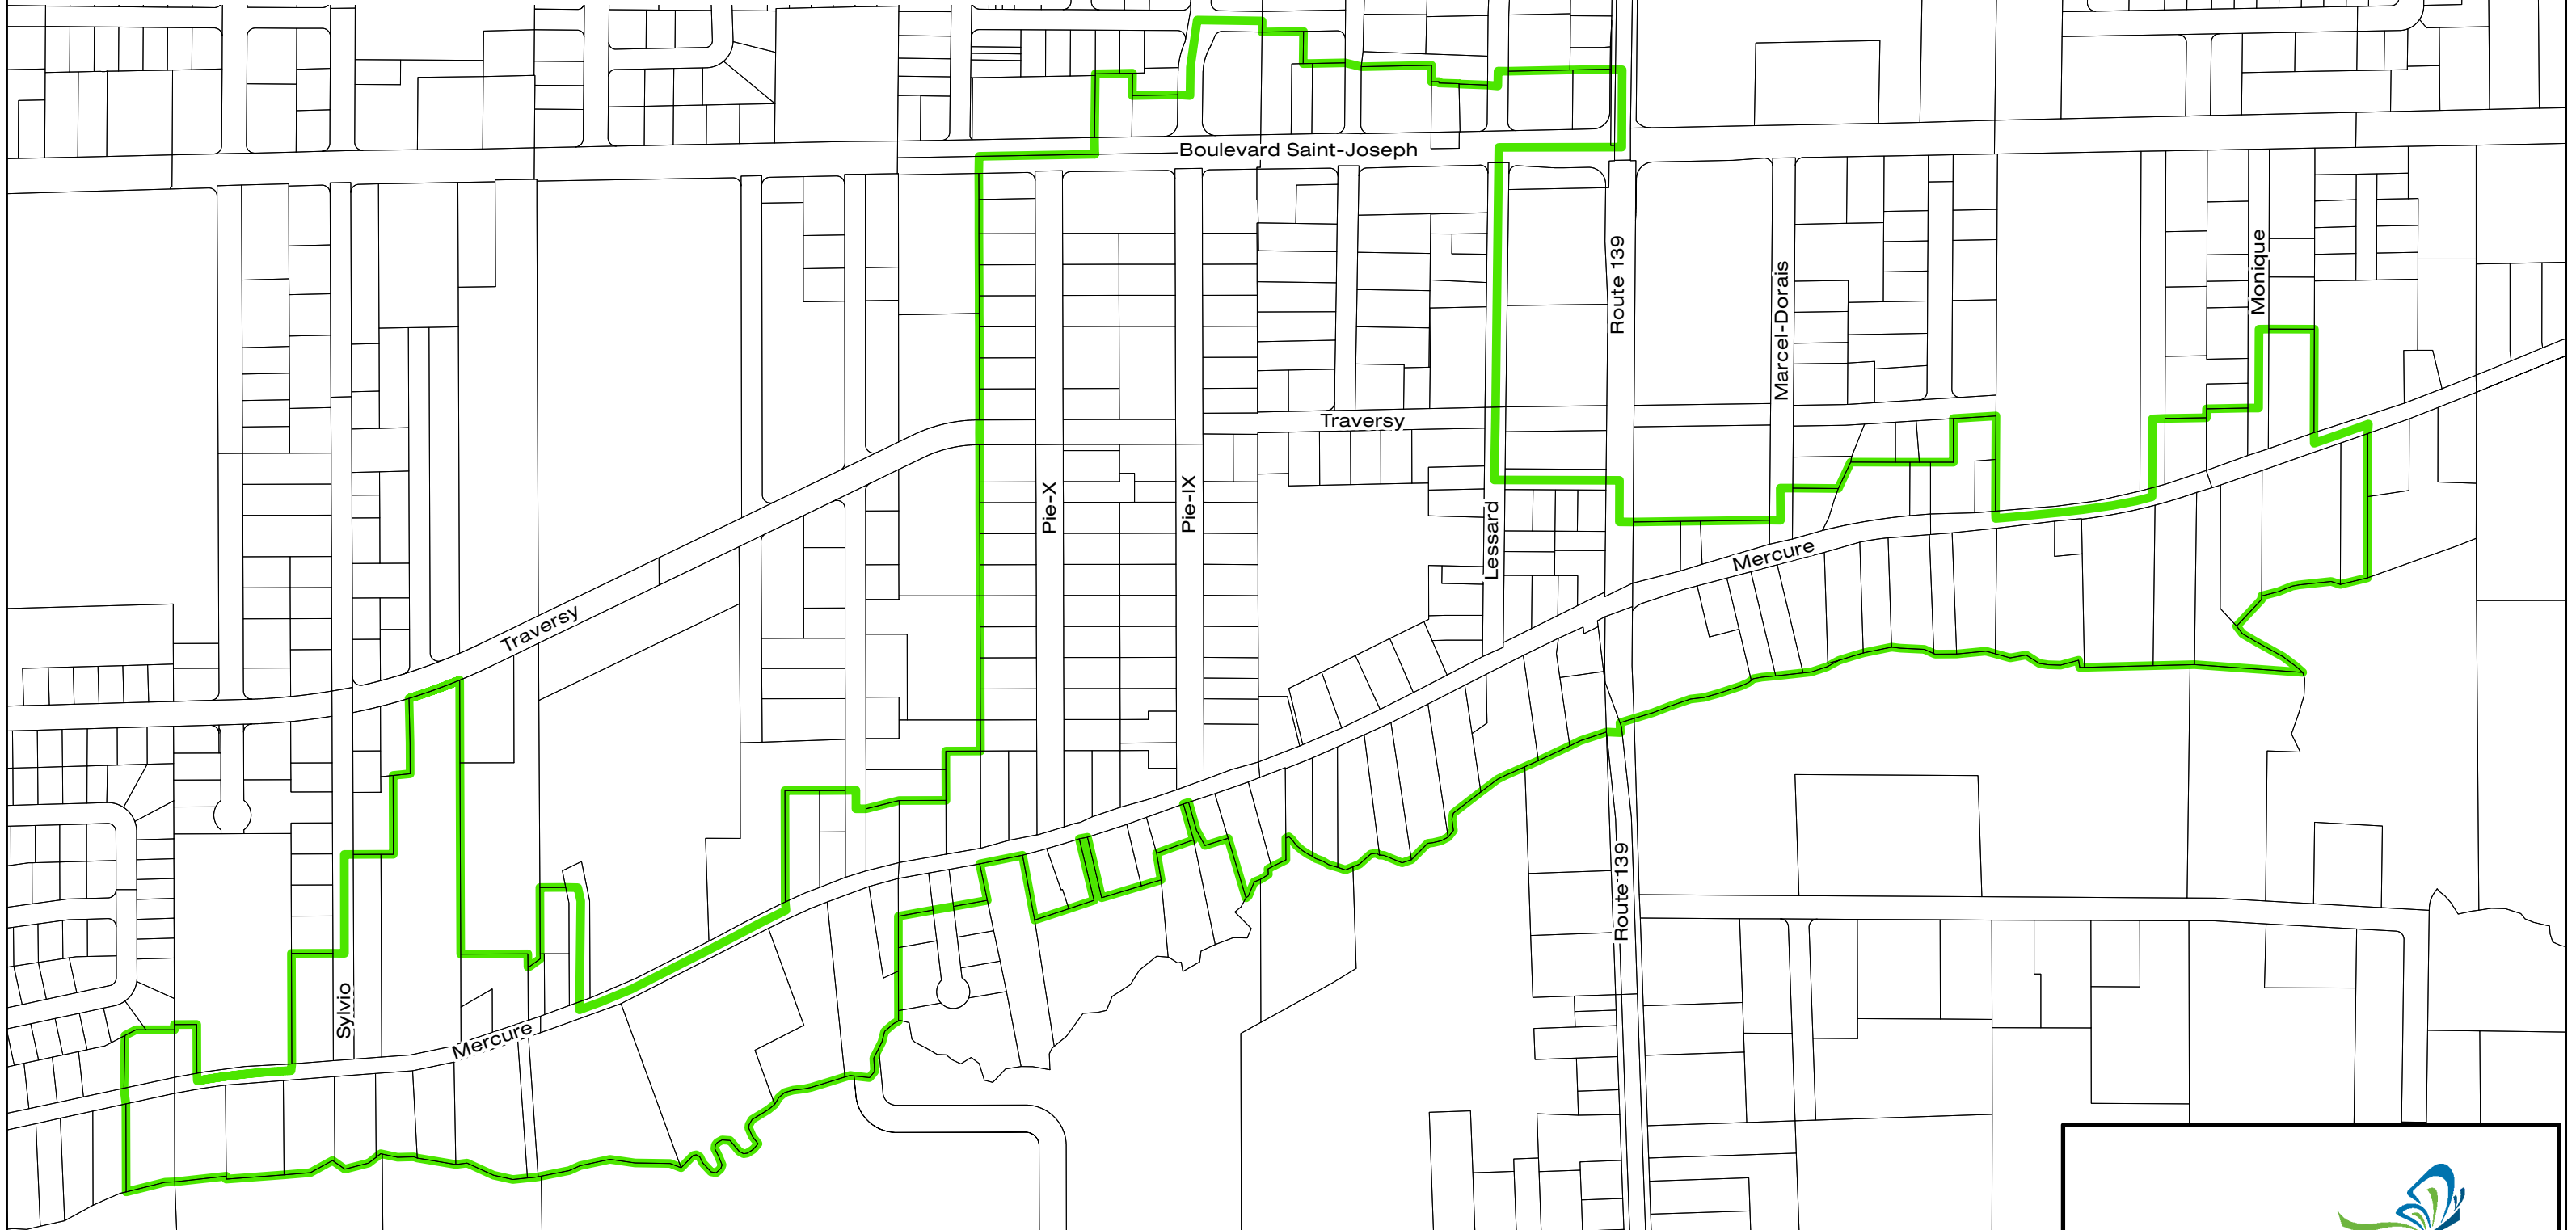

PROGRAMME RÉNOVATION QUÉBEC

Secteur Saint-Nicéphore

Légende

 Limite du territoire de subvention

DRUMMONDville
Capitale du développement

0 50 100 150 200 250 Mètres

2017-09-20